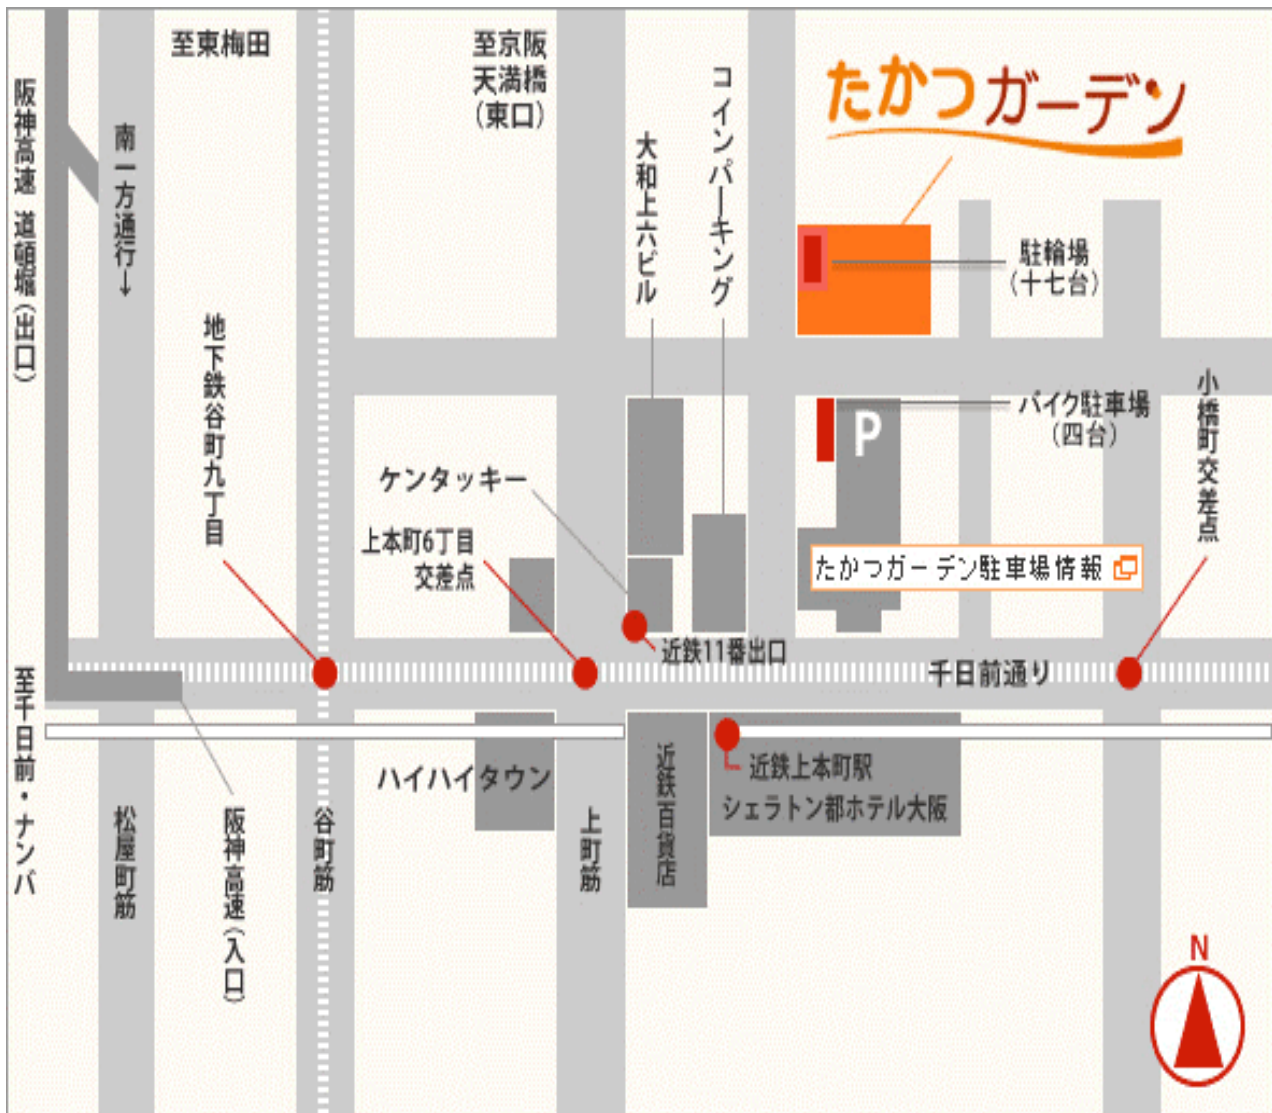

「波動の会」 2018年 下半期予定表

個人相談		会場	講演会・講習会等
7月7日(土)午前7時『天と地の安定を感謝と期待を込めて無に願ひましよう』			
7月	個人相談は奈良で受付しております。 郵便、FAXまたは電話にて、 ご連絡下さい。 (相談料/3,000円) 光商事株式会社 (波動の会 大阪) 〒633-0011 奈良県桜井市黒崎683 TEL 0744-46-3381 FAX 0744-46-3385 10月 ご来社の場合 電車: 近鉄大和朝倉駅より 徒歩15分 または 近鉄桜井駅より バス10分 吉隠柳口(よなばりやなぎぐち)行 バス停「黒崎」徒歩1分 11月 車: 中和幹線終点より 国道165号 3分 12月	たかつガーデン 2階 紅白梅の間 住所 大阪市天王寺区 東高津町7-11 TEL 06-6768-3911 ※下面の地図を ご参照下さい。	7月5日(木) 無ちゃんと集う会 13:30~16:30 会費1,000円
8月			7月14日(土) (第2土曜日) 実技講習会 13:30~16:30 会費3,000円
9月			8月2日(木) 無ちゃんと集う会 13:30~16:30 会費1,000円 8月18日(土) 実技講習会 13:30~16:30 会費3,000円
10月			9月6日(木) 無ちゃんと集う会 13:30~16:30 会費1,000円 中止 9月15日(土) 実技講習会第①課程 13:30~16:30 会費3,000円
11月			10月11日(木) (第2木曜日) 無ちゃんと集う会 13:30~16:30 会費1,000円 中止 10月27日(土) 実技講習会第②課程 13:30~16:30 会費3,000円
12月			11月1日(木) 無ちゃんと集う会 13:30~16:30 会費1,000円 中止 11月17日(土) 実技講習会第③課程 13:30~16:30 会費3,000円
12月15日(土)午前7時『天と地の安定を感謝と期待を込めて無に願ひましよう』			

- * 波動の会の年会費は、7月より 1,080円(税込)に変更になりました。
- * 7月14日(土)からの実技講習会の予定は『波動健康法-実技講習会テキスト-』を活用して、会員の皆様が日常的に波動健康法を活用され、ご家族共々日々特性を活かし明るく生活できるよう、力量をつける研修の場です。(実技テキスト代は3,000円です)
- * 会場の広さの都合によりご予約をお受け出来ない場合があります。(定員25名)
- * ご予約なしでの当日のご参加はお断りしております。(あしからずご了承下さい)
- * 講演会・研修会や個人相談を受けられる際は必ず会員証をご持参下さい。
- * 上記の参加費・相談会費等の金額は波動の会の会員様価格です。上記には全てご予約が必要です。
- * 個人相談を初めて受けられる方は、家の間取り図(方位の分るもので、なるべく正確なもの)をご持参下さい。
- * ホームページは様々な情報が満載です。是非アクセスして下さい。 <http://www.hadonokai.com/>

会 場 地 図

たかつガーデン 2階 紅白梅

住所 大阪市天王寺区東高津町7-1-1

TEL 06-6768-3911

近鉄電車 大阪上本町駅より徒歩3分

地下鉄 谷町九丁目駅より徒歩7分